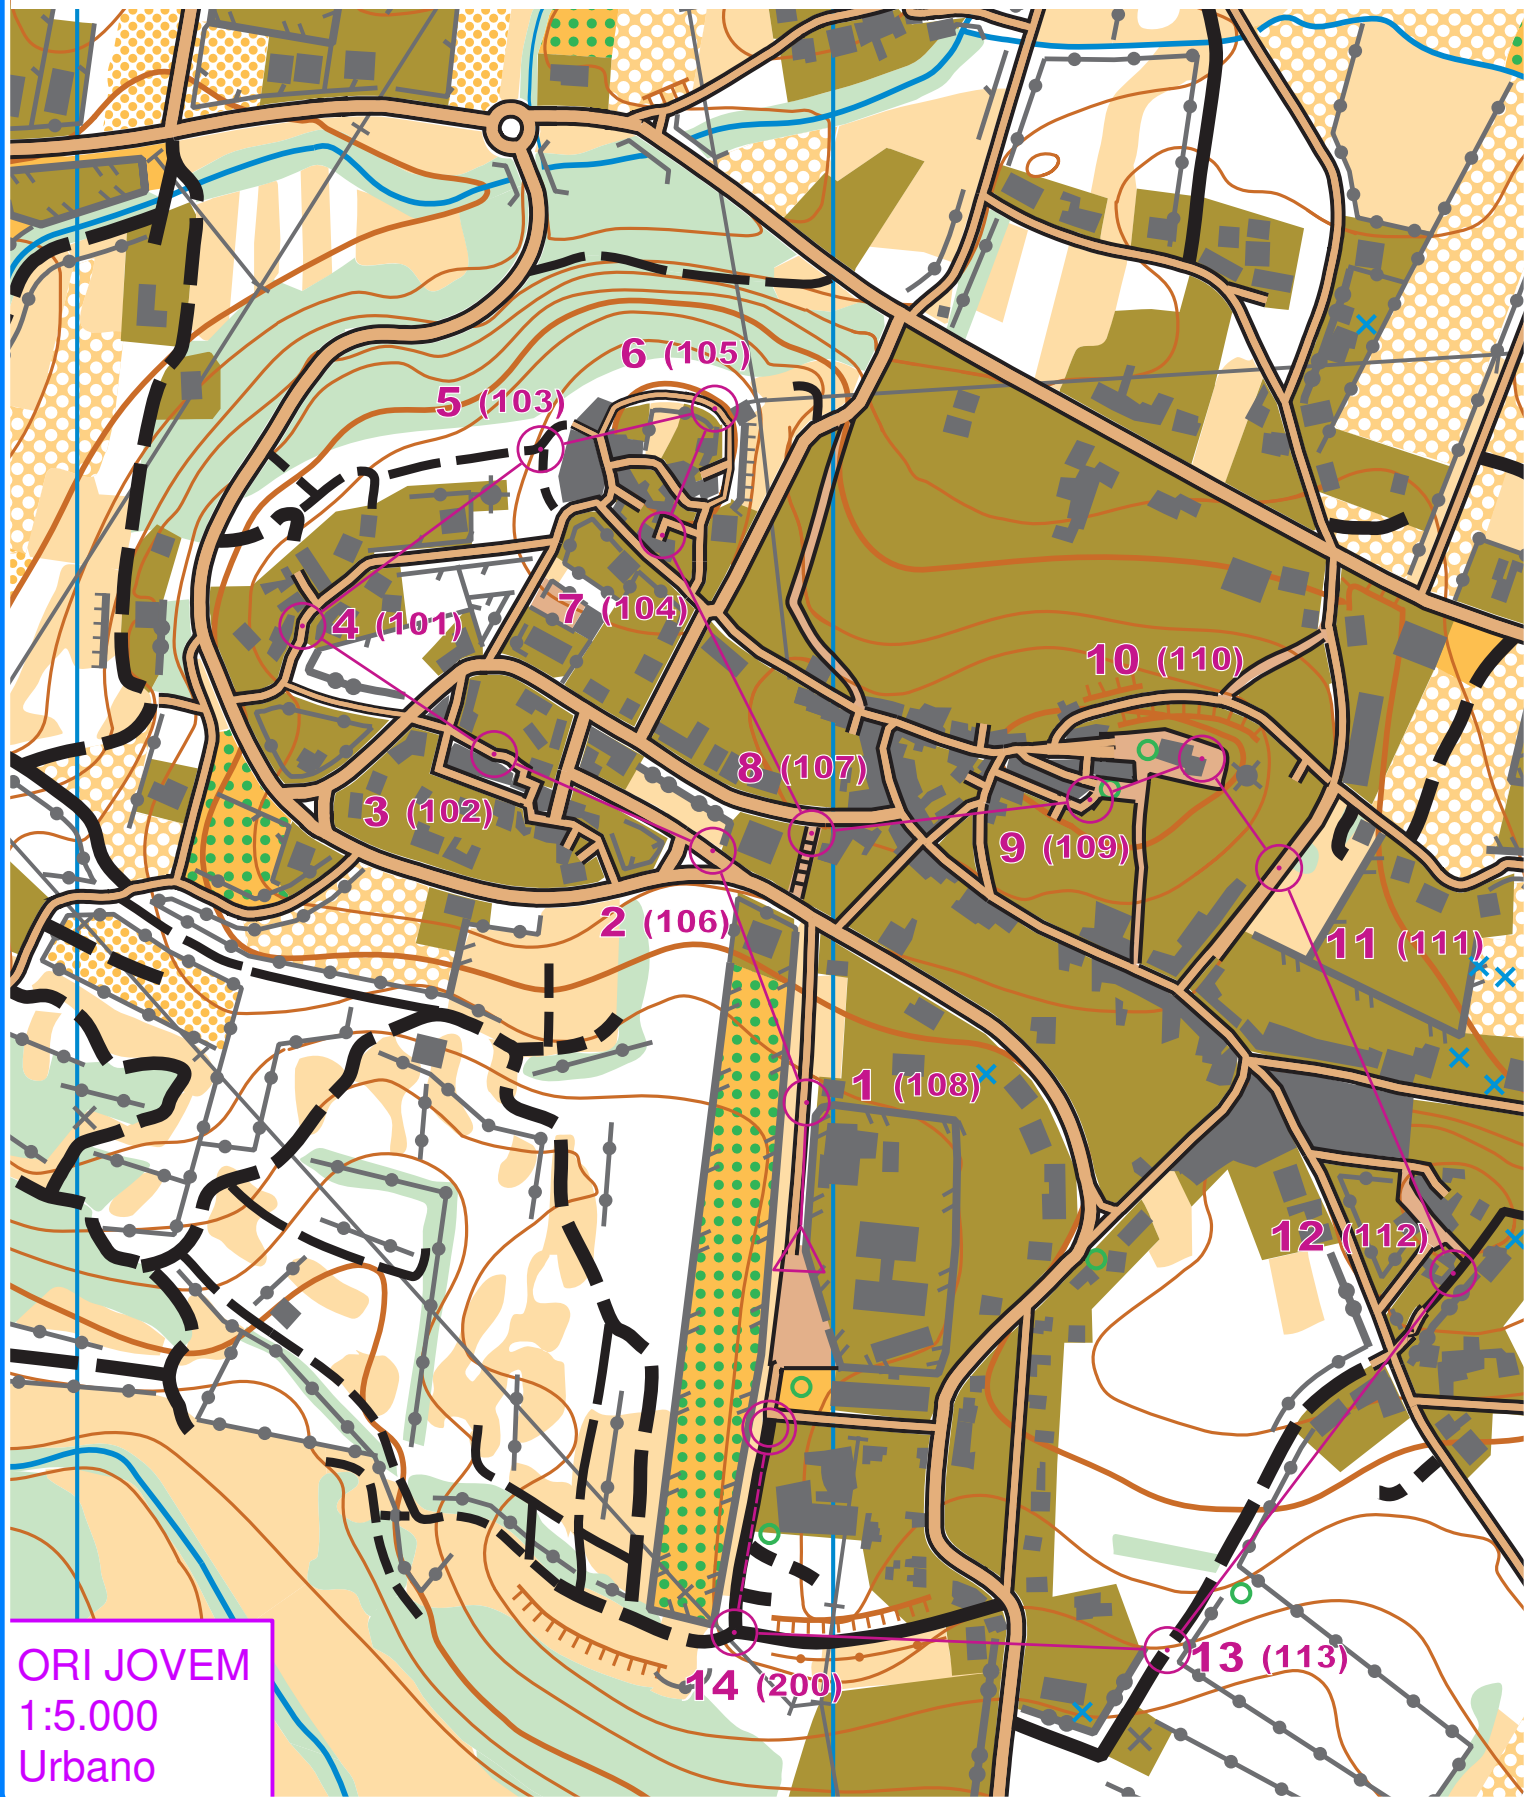

3 ORIJOVEM ORI-BTT

15-16 JUNHO 2014 - SALIR (LOULE)

ORI JOVEM
1:5.000
Urbano